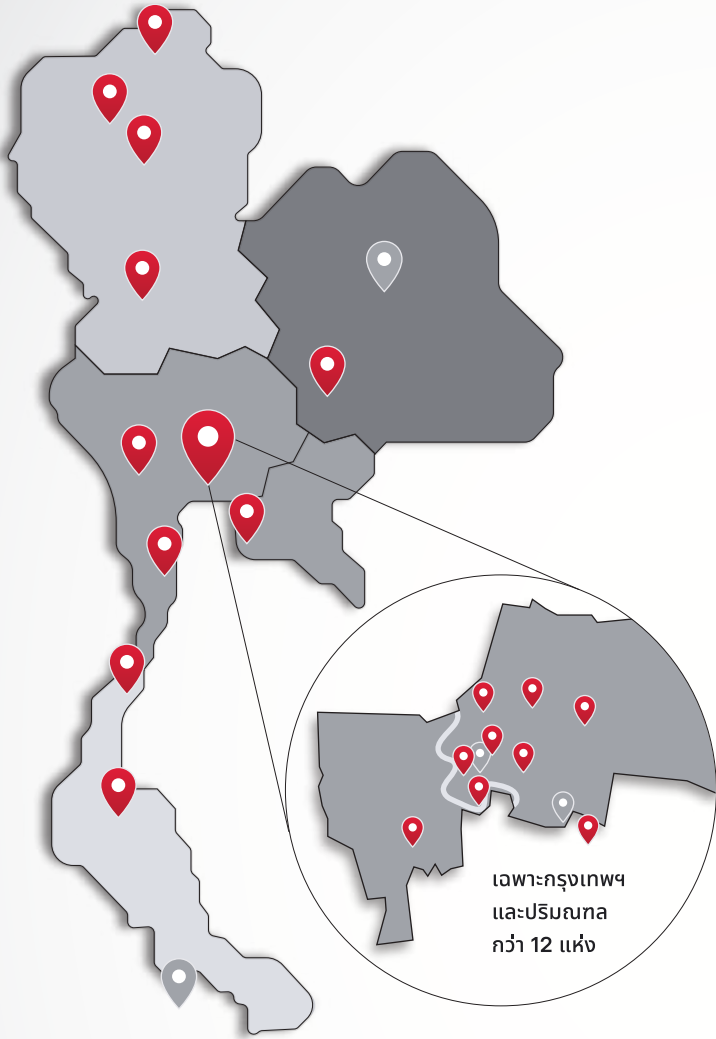

เครือข่ายสถานี Supercharger

ชาร์จเพียง **15 นาที** ไปต่อได้อีก **282 กม.***

เครือข่ายสถานีชาร์จเร็ว ที่ใช้งานง่าย สะดวก และคุ้มค่า ด้วยกำลังไฟชาร์จสูงสุด **250 กิโลวัตต์** ทำให้ทุกการเดินทางของคุณ เป็นไปได้อย่างราบรื่น และคุ้มค่าด้วยราคาเดียว **7.17 บาท/กิโลวัตต์ชั่วโมง**

เปิดให้บริการแล้ว **24** สถานีทั่วประเทศ และมุ่งมั่นในการขยายสถานี การให้บริการเพิ่มเติมในอนาคต เพื่อรองรับทุกรูปแบบของการเดินทาง ไม่ว่าจะภายในเมืองหรือเดินทางไกลระหว่างเมือง

Stations

Central World	Central Rama 2	Central Rama 3
ICONSIAM	Central Pattaya	Central Ladprao
Marché Thonglor	Central Village	Central Korat
Central Ayutthaya	Tesla Center Ramkhamhaeng	Robinson Lifestyle Kampaengphet
Central Eastville	Garage Café Chumphon	Blúport Hua Hin
Robinson Lifestyle Kanchanaburi	Amazon Concept Store Wang Noi	Central Chiang Rai
Big C Extra Chiang Mai	Meet Café Surat Thani	Mega Bangna
ONE Bangkok	Robinson Lifestyle Thalang	Central Lampang

เร็ว ๆ นี้

ชลบุรี
ระยอง

ขอนแก่น

ศูนย์บริการ Tesla

ให้บริการช่วยเหลือ ซ่อมแซม และบำรุงรักษาตามระยะ โดยทีมช่างผู้ชำนาญการจาก Tesla

สาขา	เบอร์ติดต่อ	วันทำการ	เวลาทำการ
ถนนรามคำแหง กรุงเทพฯ	1800-011-199	จันทร์ - อาทิตย์	09:00 - 18:00 น.
ถนนราชพฤกษ์ นนทบุรี	1800-011-199	จันทร์ - อาทิตย์	09:00 - 18:00 น.
ถนนแม่เหิระ เชียงใหม่	1800-011-199	จันทร์ - อาทิตย์	09:00 - 18:00 น.
ถนนเฉลิมพระเกียรติ ร.๙ ภูเก็ต	1800-011-199	จันทร์ - อาทิตย์	09:00 - 18:00 น.

บริการเคลื่อนที่จาก Tesla Mobile Service

ช่างมืออาชีพจาก Tesla จะเข้าให้บริการพร้อมอุปกรณ์ และอะไหล่ครบครัน ณ สถานที่และเวลาที่นัดหมายไว้ ไม่ว่าจะเป็นการตรวจสอบสภาพ หรือการบำรุงรักษาขั้นพื้นฐาน

หากต้องการรับบริการ โปรดนัดหมายผ่านแอปบริการบนแอป Tesla เวลาให้บริการ
จันทร์ - อังคาร พุธ-ศุกร์ 09:00 - 18:00 น.

ศูนย์ซ่อมสีและตัวถัง (TAB)

พาร์ทเนอร์ศูนย์ซ่อมสีและตัวถัง ที่ได้รับการตรวจสอบ และรับรองมาตรฐานจาก Tesla

ACE Auto Service			
สาขา	เบอร์ติดต่อ	LINE ID	เวลาทำการ
ถนนศรีนครินทร์ สมุทรปราการ	02-055-6998 096-415-5696	@ace-srinakarin	จันทร์ - เสาร์ 08:30 - 17:30 น.
ถนนมิตรภาพ ขอนแก่น	095-956-9555	@ace-kkc	จันทร์ - เสาร์ 08:30 - 17:30 น.
ถนนเฉลิมพระเกียรติ รัชกาลที่ ๙ ภูเก็ต	076-302-233	@ace-phuket	จันทร์ - เสาร์ 08:30 - 17:30 น.

Masterpiece Body Services			
สาขา	เบอร์ติดต่อ	LINE ID	เวลาทำการ
ถนนราชพฤกษ์ นนทบุรี	063-668-2888	@tab.mtp	จันทร์ - เสาร์ 08:30 - 17:30 น.
ถนนแม่เหิระ เชียงใหม่	063-668-2888	@tab.cnx	จันทร์ - เสาร์ 08:30 - 17:30 น.

MMS Bosch Car Service			
สาขา	เบอร์ติดต่อ	LINE ID	เวลาทำการ
ถนนรามคำแหง กรุงเทพฯ	1396 ต่อ 3	@teslabodyshop	จันทร์ - เสาร์ 08:30 - 17:30 น.

RIZENIC Body & Paint Specialist			
สาขา	เบอร์ติดต่อ	LINE ID	เวลาทำการ
ถนนนวมินทร์ กรุงเทพฯ	02-051-9199	@rizenic	จันทร์ - เสาร์ 08:30 - 17:30 น.