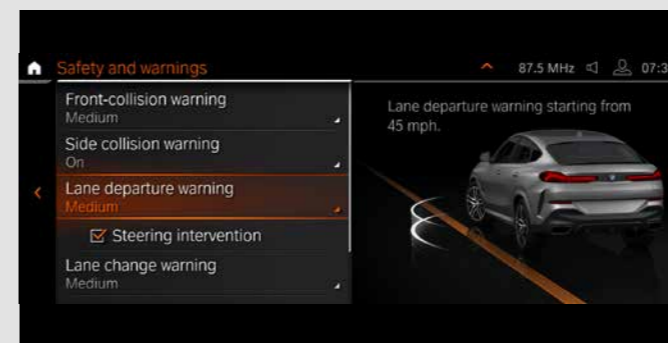

WELCOME LIGHT CARPET.

ไฟส่องแสงในรูปแบบกราฟิกลงไปที่พื้นด้านข้างตัวรถ และช่วยเพิ่มบรรยากาศที่พร้อมต้อนรับคุณก่อนก้าวขึ้นรถ และยังช่วยให้คุณได้รับความสะดวกสบายและปลอดภัยมากยิ่งขึ้นเมื่อคุณก้าวลงจากรถขณะที่อยู่ในความมืด

BMW LIVE COCKPIT PROFESSIONAL.

มาพร้อมระบบแผนที่นำทาง รวมถึงหน้าจอคุณภาพสูงที่ประกอบไปด้วยจอภาพความละเอียดสูงขนาด 12.3 นิ้ว ที่ใช้งานด้วยระบบสัมผัส และหน้าปัดมาตรวัดความเร็วแบบดิจิทัลขนาด 12.3 นิ้ว

PANORAMA GLASS ROOF SKY LOUNGE.

หลังคากระจกพาโนรามาเลื่อนเปิด-ปิดและยกหลังคาขึ้นด้วยระบบไฟฟ้า มาพร้อมม่านบังแดดแบบเลื่อนเปิด-ปิดได้และแผงเบาะทิศทางลม มีฟังก์ชันควบคุมการทำงานได้อย่างสะดวกสบายผ่านกุญแจรีโมท

ACTIVE CRUISE CONTROL WITH STOP&GO FUNCTION.

ระบบควบคุมความเร็วอัตโนมัติ Active Cruise Control พร้อมฟังก์ชัน Stop&Go ช่วยรักษาระยะห่างที่ปลอดภัยจากรถคันหน้า รวมถึงการหยุดรถและออกตัวทันทีตามสภาพจราจร

DRIVING ASSISTANT.

พร้อมให้ความสะดวกสบายและความปลอดภัยในระดับสูงสุดในทุกสถานการณ์การขับขี่ เช่น ระบบช่วยดึงรถกลับเข้าเลนอัตโนมัติ ระบบช่วยหยุดรถฉุกเฉิน นอกจากนั้นยังมีฟังก์ชันอื่น ๆ อีกหลายฟังก์ชันที่พร้อมมอบความปลอดภัยอย่างเหนือชั้นให้กับคุณ