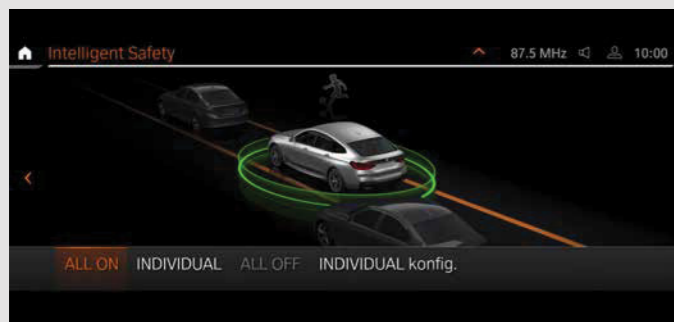

ELECTRIC PANORAMA GLASS ROOF.

หลังคากระจกพาโนรามาจะช่วยเพิ่มบรรยากาศที่สว่างสดชื่นให้กับห้องโดยสารได้เป็นอย่างดี หลังคาสามารถเปิดและปิดจนสุดยกและเลื่อนได้โดยอัตโนมัติ เพียงแค่กดปุ่ม ม่านบังแดดแบบเลื่อนเปิดหรือปิดได้ พร้อมแผงบังลม

ADAPTIVE LED HEADLIGHTS.

ระบบไฟหน้า LED อัจฉริยะ พร้อมฟังก์ชันปรับการทำงานไฟสูงอัตโนมัติ ช่วยทำให้มองเห็นได้ชัดเจนมากขึ้นในเวลาากลางคืน

REAR ACTIVE SPOILER.

สปอยเลอร์หลังปรับยกขึ้นอัตโนมัติ เมื่อความเร็วสูงถึง 120 กม./ชม. เพื่อเพิ่มความเร็วภาพให้กับตัวรถ และยังสามารถเปิดใช้งานได้ตามต้องการเพียงกดปุ่มที่อยู่บริเวณคอนโซลกลาง

APPLE CARPLAY® AND ANDROID AUTO®

สามารถเชื่อมต่อสมาร์ตโฟนของคุณเข้ากับรถได้อย่างง่ายดาย พร้อมใช้งานฟังก์ชันและแอปพลิเคชันต่าง ๆ บนรถได้อย่างสะดวกสบายอีกด้วย

8-SPEED STEPTRONIC SPORT TRANSMISSION.

เกียร์อัตโนมัติ 8 จังหวะแบบ Sport Steptronic ให้การเปลี่ยนเกียร์ได้อย่างสปอร์ตสุดขีด ไม่ว่าจะเป็นการเปลี่ยนเกียร์แบบอัตโนมัติหรือแบบแมนนวลโดยใช้ Gearshift Paddles หรือคันเกียร์

DRIVING ASSISTANT.

พร้อมให้ความสะดวกสบายและความปลอดภัยในระดับสูงสุดในทุกสถานการณ์การขับขี่ เช่น ระบบช่วยดึงรถกลับเข้าเลนอัตโนมัติ ระบบช่วยหยุดรถฉุกเฉิน นอกจากนั้นยังมีฟังก์ชันอื่น ๆ อีกหลายฟังก์ชันที่พร้อมมอบความปลอดภัยอย่างเหนือชั้นให้กับคุณ