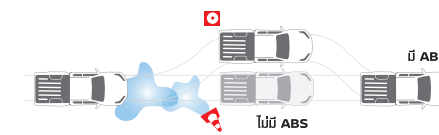

BODY REINFORCEMENT

โครงสร้างนิรภัย ปลอดภัยเป็นพิเศษ เอกสิทธิ์เฉพาะของนิสสันที่ปกป้องห้องโดยสารจากการกระแทก รอบด้าน ด้วยมาตรฐานความปลอดภัยระดับโลก

ANTI-LOCK BRAKING SYSTEM (ABS)

เทคโนโลยีเบรกกันล้อล็อก

มั่นใจได้ แม้เบรกกระทันหันก็ยังควบคุมทิศทางรถ หรือหักหลบสิ่งกีดขวางได้ทันสถานการณ์