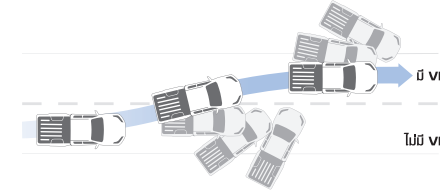

VEHICLE DYNAMIC CONTROL (VDC)

เทคโนโลยีควบคุมเสถียรภาพการทรงตัวอัตโนมัติ ช่วยรักษาเสถียรภาพการทรงตัวของรถขณะหักเลี้ยวหรือหักหลบกระทันหัน ตอบสนองได้ฉับไวมีประสิทธิภาพ แม้ในสถานการณ์คับขัน