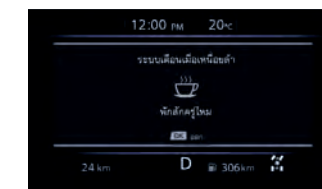

Intelligent Driver Alertness
เทคโนโลยีเตือนเมื่อน้อยส่วขณะขับขี่

Bluetooth Audio
ระบบเสียงผ่านบลูทูธ

360° Safety Shield

มั่นใจกับเทคโนโลยีความปลอดภัยรอบคัน

อุ่นใจถึงทางเรียบและทางขรุขระ ด้วย 360° Safety Shield ใน นิสสัน นาวารา คาลิเบอร์ ใหม่ ที่ผสานฟังก์ชันความปลอดภัยขั้นสุด ปกป้องรอบคันจากด้านหน้า ด้านข้าง และด้านหลัง ให้กับคุณและคนที่คุณรักตลอดการเดินทาง