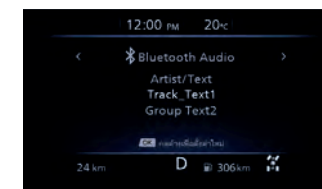

Intelligent Driver Alertness
เทคโนโลยีเตือนเมื่อน้อยส่วขณะขับขี่

Bluetooth Audio
ระบบเสียงผ่านบลูทูธ

360° Safety Shield

มั่นใจกับเทคโนโลยีความปลอดภัยรอบคัน

อุ่นใจถึงทางเรียบและทางขรุขระ ด้วย 360° Safety Shield ใน นิสสัน นาวารา คาลิเบอร์ ใหม่ ที่ผสานฟังก์ชันความปลอดภัยขั้นสุด ปกป้องรอบคันจากด้านหน้า ด้านข้าง และด้านหลัง ให้กับคุณและคนที่คุณรักตลอดการเดินทาง