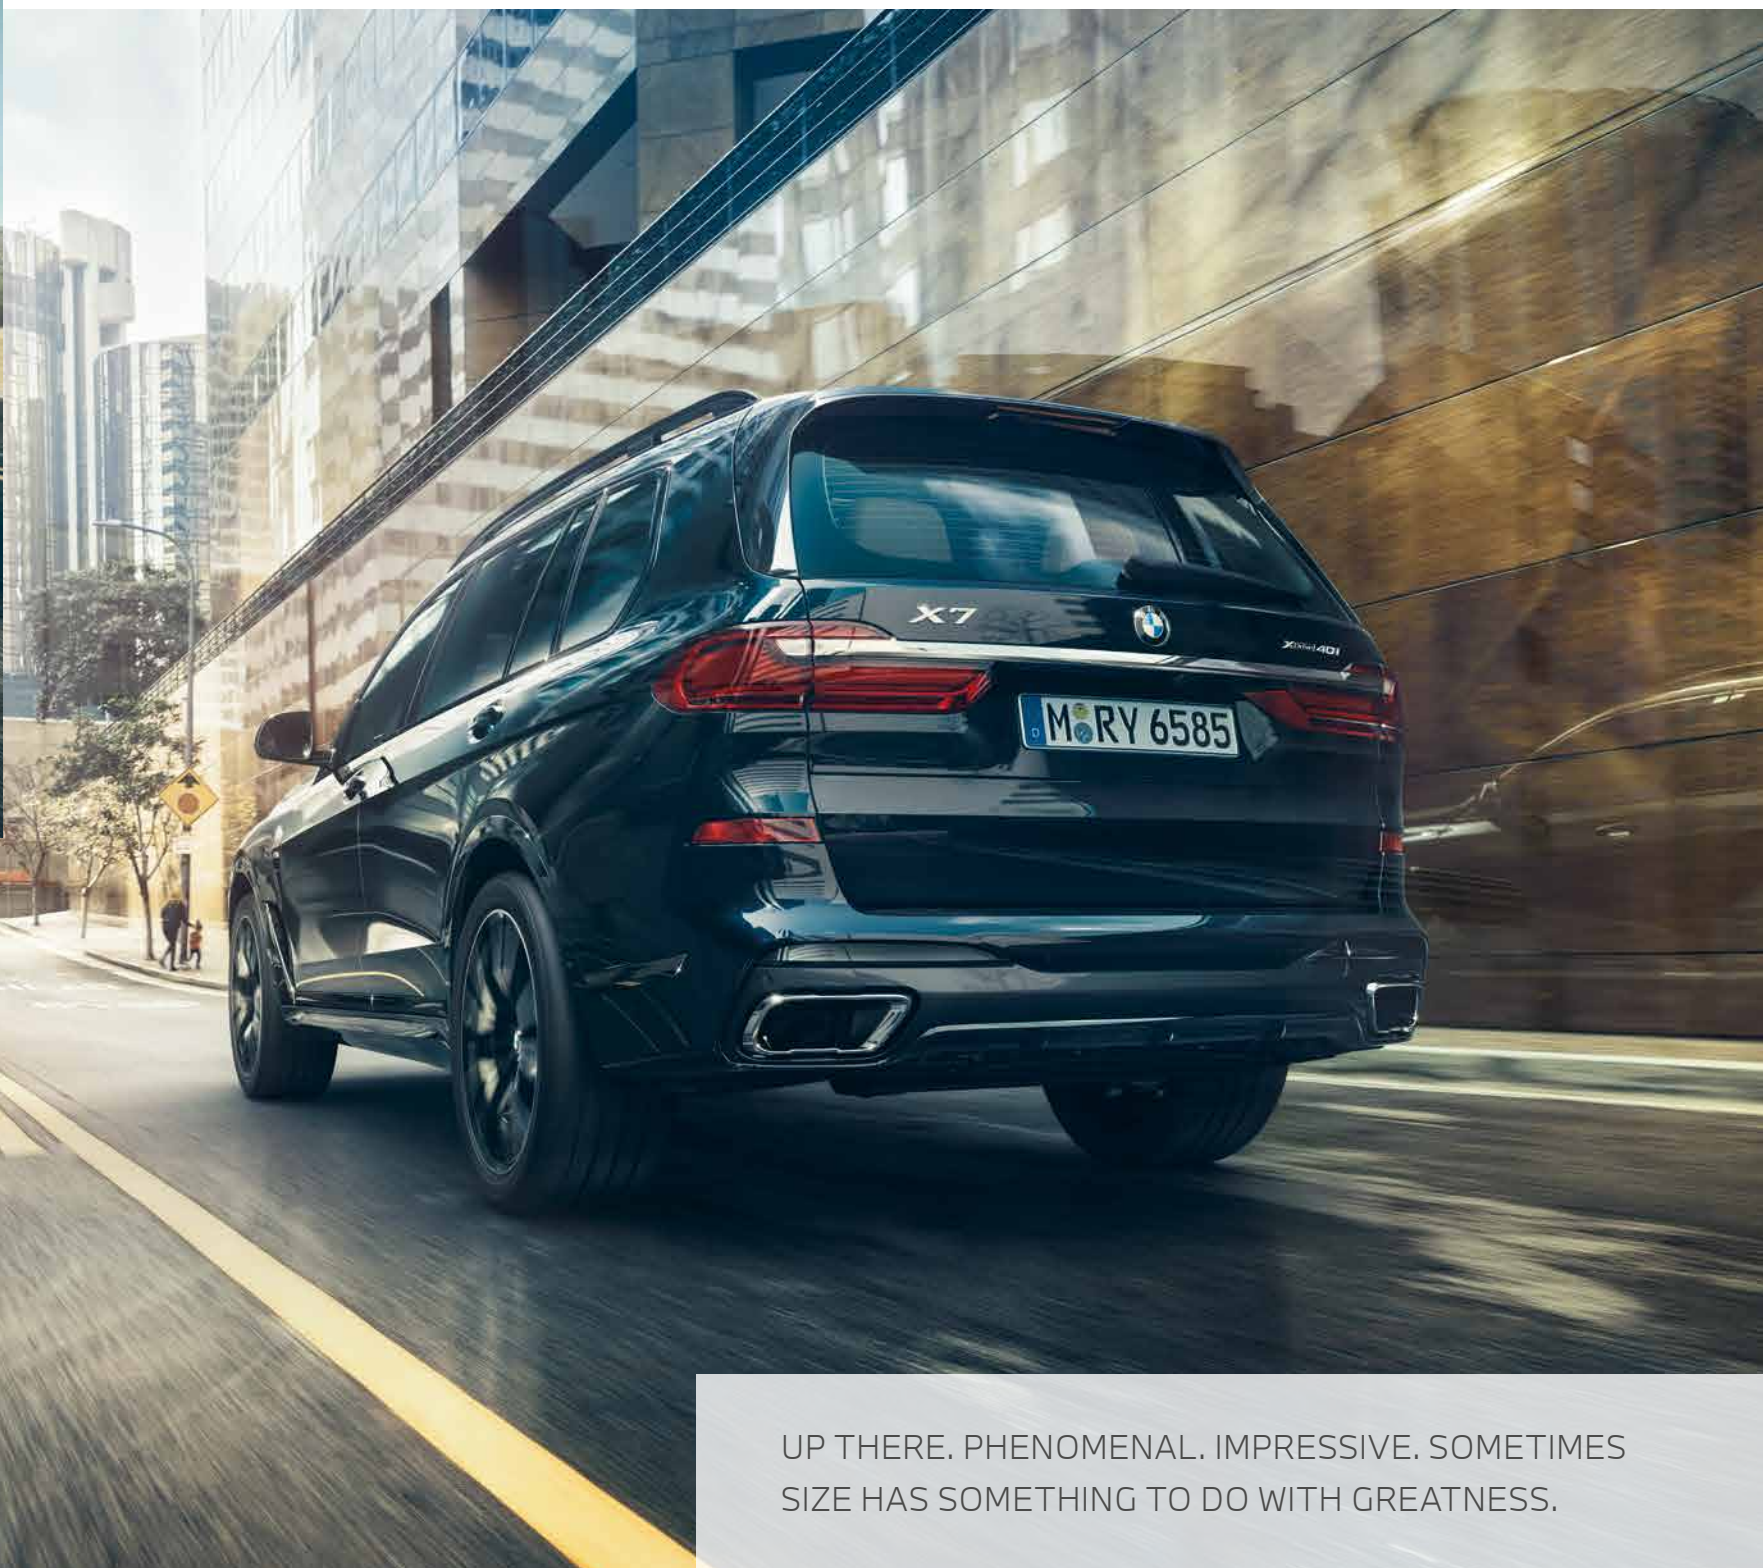

ตีพิมพ์วันที่ 23 มีนาคม 2565

1397
BMW CONTACT CENTER

สแกน QR CODE
เพื่อข้อมูลเพิ่มเติม

Sheer Driving **Pleasure**

T H E

X 7

อุปกรณ์เฉพาะรุ่น | อุปกรณ์และสีอาจแตกต่างจากภาพ และอาจไม่มีจำหน่ายในประเทศไทย

UP THERE. PHENOMENAL. IMPRESSIVE. SOMETIMES SIZE HAS SOMETHING TO DO WITH GREATNESS.