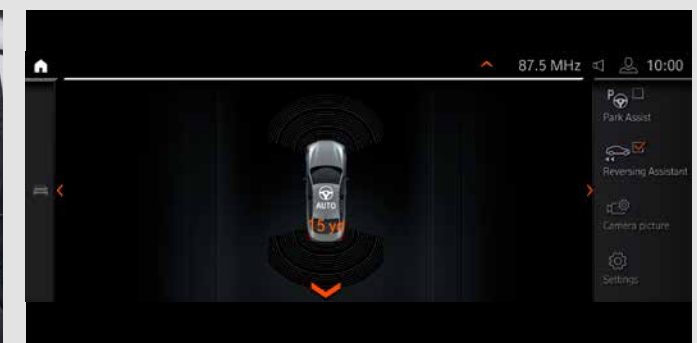

REVERSING ASSISTANT.

ระบบช่วยถอยหลังอัตโนมัติจะเก็บบันทึกเส้นทางที่ขับไปด้านหน้าเป็นระยะ 50 เมตรสุดท้าย ที่ความเร็วไม่เกิน 35 กม./ชม. เพื่อให้ระบบสามารถช่วยถอยรถตามเส้นทางเดิมได้ โดยไม่ต้องควบคุมพวงมาลัย