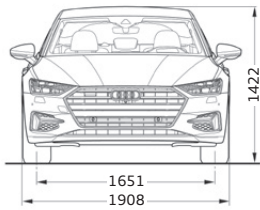

# ขนาดและมิติ

หน่วย: มิลลิเมตร

Glacier white, metallic (2Y2Y)

Floret silver, metallic (L5L5)

Mythos black, metallic (0E0E)

Daytona grey, pearl effect (6Y6Y)

Firmament blue, metallic (5U5U)

Tango red, metallic (Y1Y1)