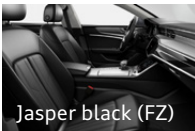

A7 Sportback 45 TFSI