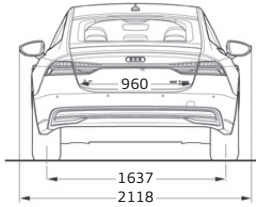

# ขนาดและมิติ

หน่วย: มิลลิเมตร

Glacier white, metallic (2Y2Y)

Floret silver, metallic (L5L5)

Mythos black, metallic (0E0E)

Daytona grey, pearl effect (6Y6Y)

Firmament blue, metallic (5U5U)

Tango red, metallic (Y1Y1)