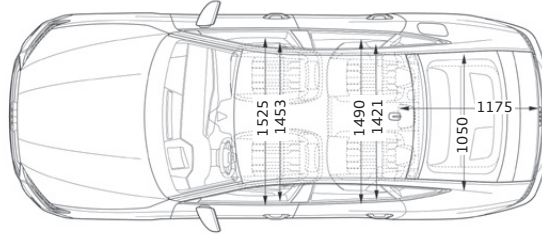

# ขนาดและมิติ

หน่วย: มิลลิเมตร

Glacier white, metallic (2Y2Y)

Floret silver, metallic (L5L5)

Mythos black, metallic (0E0E)

Daytona grey, pearl effect (6Y6Y)

Firmament blue, metallic (5U5U)

Tango red, metallic (Y1Y1)