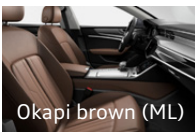

A7 Sportback 45 TFSI