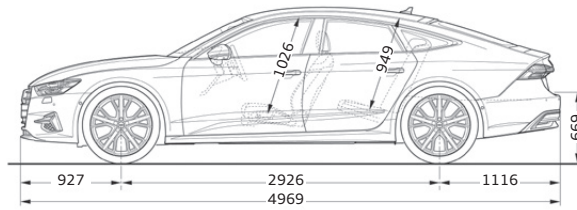

# ขนาดและมิติ

หน่วย: มิลลิเมตร

Glacier white, metallic (2Y2Y)

Floret silver, metallic (L5L5)

Mythos black, metallic (0E0E)

Daytona grey, pearl effect (6Y6Y)

Firmament blue, metallic (5U5U)

Tango red, metallic (Y1Y1)