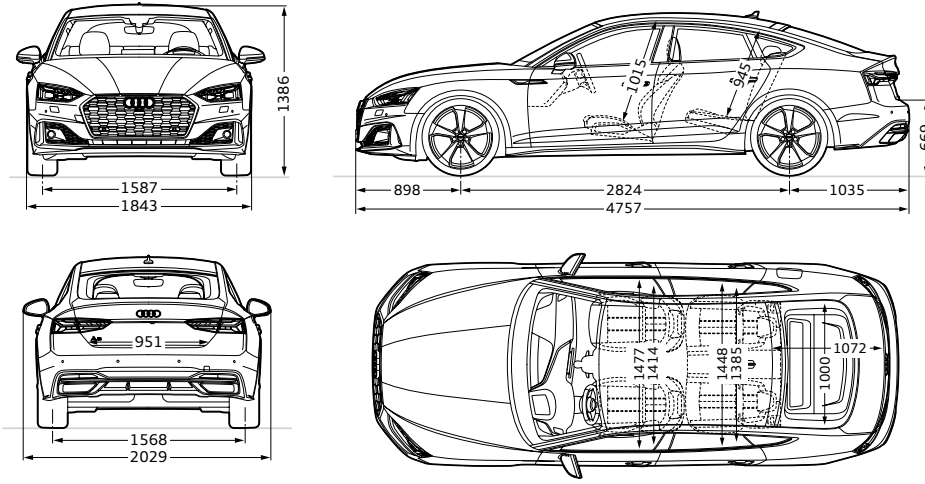

ขนาดและมิติ

หน่วย: มิลลิเมตร