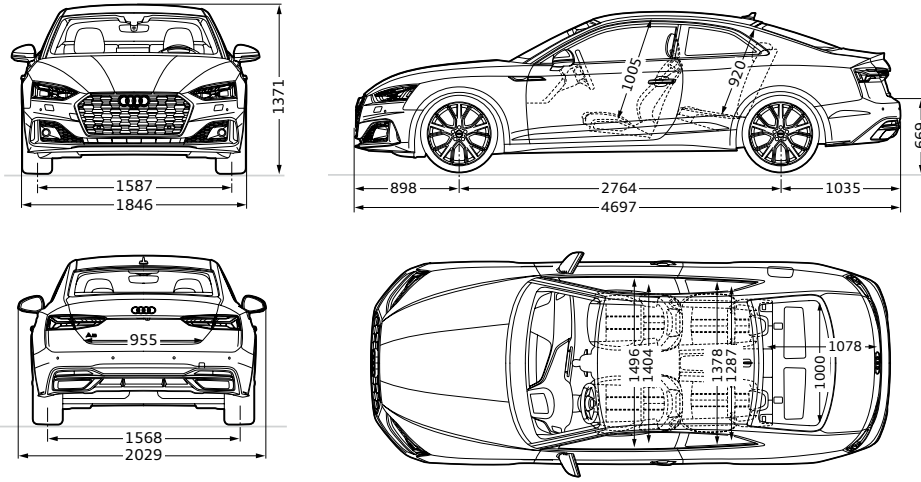

ขนาดและมิติ

หน่วย: มิลลิเมตร