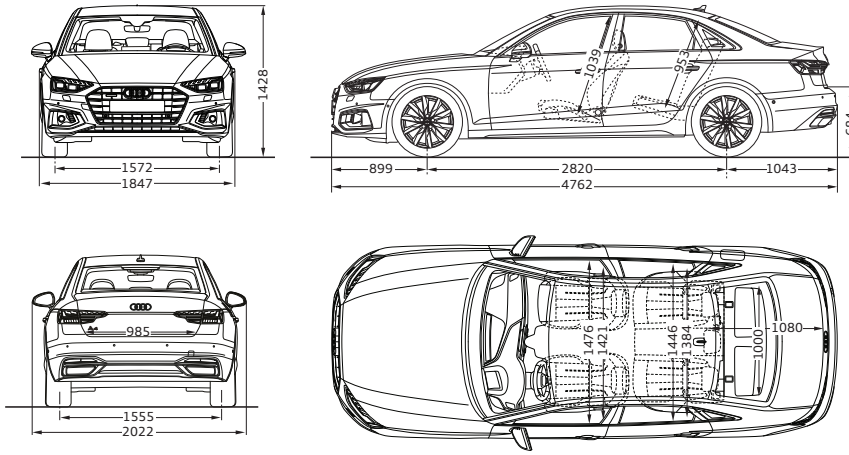

ขนาดและมิติ

หน่วย: มิลลิเมตร

		Glacier white, metallic (2Y2Y)	Mythos black, metallic (0E0E)	Quantum grey, Solid (5J5J)
สีภายนอก	สีเบาะ			
	Black (YM)			
	Okapi brown (BC)			

Standard specifications

ระบบความปลอดภัย

A4 40 TFSI S line

ถุงลมนิรภัยคู่หน้า 2 ตำแหน่ง สำหรับผู้ขับขี่และผู้โดยสาร	●
ถุงลมนิรภัยด้านข้าง และม่านถุงลมนิรภัยด้านข้าง	●
ระบบเตือนการคาดเข็มขัดนิรภัย	●
ระบบเบรกมือไฟฟ้า	●
ระบบล็อกเบรกขณะหยุดนิ่ง (Audi hold assist)	●
ระบบเบรกป้องกันล้อล็อก ABS (Anti-lock braking system)	●
ระบบกระจายแรงเบรก EBD (Electronic brake distribution)	●
ระบบป้องกันล้อหมุนฟรี TCS (Traction control system)	●
ระบบควบคุมการทรงตัว ESC (Electronic control system with stabilization function)	●
เซ็นเซอร์หน้า-หลังช่วยในการนำรถเข้าจอด	●
กล้องแสดงภาพด้านหลัง ขณะถอยจอด	●
จุดยึดเบาะนั่งสำหรับเด็ก	●
ชุดปฐมพยาบาล	●
อุปกรณ์มาตรฐาน	
ระบบเลือกโหมดการขับขี่ (Audi drive select)	●
ชุดตกแต่งภายนอกแบบ S line	●
ไฟหน้าแบบ LED	●