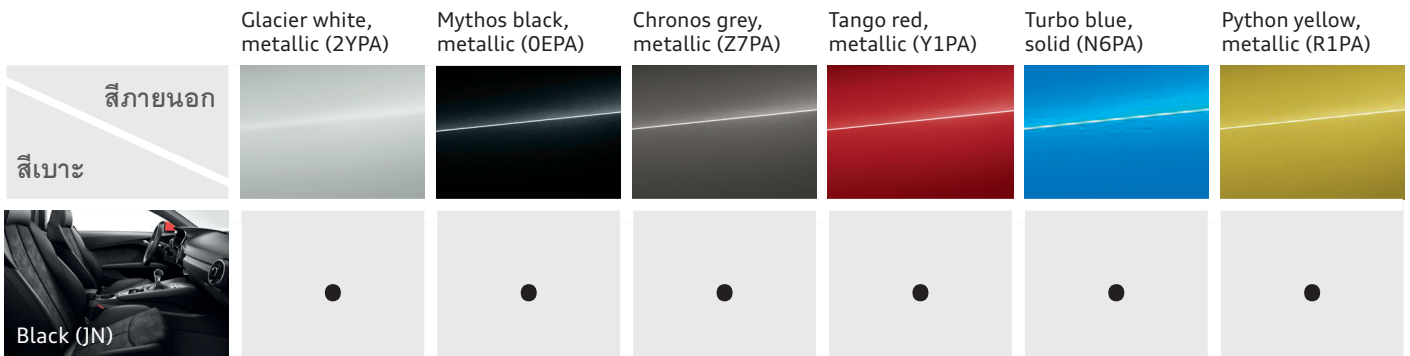

ขนาดและมิติ

หน่วย: มิลลิเมตร

Standard specifications

ระบบความปลอดภัย

TT Roadster 45 TFSI quattro S line

ถุงลมนิรภัยคู่หน้า 2 ตำแหน่ง สำหรับผู้ขับขี่และผู้โดยสาร	●
ถุงลมนิรภัยด้านข้าง	●
ระบบเตือนการคาดเข็มขัดนิรภัย	●
ระบบเบรกมือไฟฟ้า	●
ระบบล็อกเบรกขณะหยุดนิ่ง (Audi hold assist)	●
ระบบเบรกป้องกันล้อล็อก ABS (Anti-lock braking system)	●
ระบบกระจายแรงเบรก EBD (Electronic brake distribution)	●
ระบบป้องกันล้อหมุนฟรี TCS (Traction control system)	●
ระบบควบคุมการทรงตัว ESC (Electronic control system with stabilization function)	●
เซ็นเซอร์หน้า-หลังช่วยในการนำรถเข้าจอด	●
กล้องแสดงภาพด้านหลังขณะถอยจอด	●
ชุดปฐมพยาบาล	●
อุปกรณ์มาตรฐาน	
ช่วงล่างแบบ Sports (Sports suspension)	●
ระบบเลือกโหมดการขับขี่ (Audi drive select)	●
ชุดตกแต่งภายนอกแบบ S line	●
หลังคาผ้าสีดำ พร้อมฟังก์ชันเปิด-ปิดด้วยระบบไฟฟ้า	●
ไฟหน้าแบบ LED	●
ไฟ daytime สำหรับการขับขี่ในเวลากลางวันแบบ LED	●